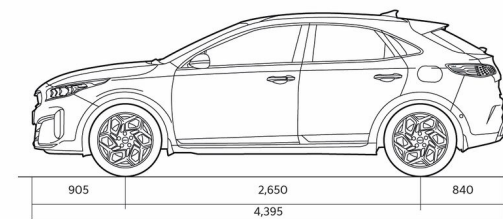

XCEED

Динамические характеристики

Двигатель	1,5 T-GDI, 140 лс	1,5 T-GDI, 140 лс 7DCT
Топливо	Бензин	Бензин
Объём двигателя (л)	1,5	1,5
Крутящий момент (Нм при об./мин.)	253 / 1,500~3,000	253 / 1,500~3,000
Привод	FWD	FWD
Мощность (Кв)	103	103
Мощность (л.с.)	140	140
Коробка передач	6-ступенчатый мануал	7-ступенчатый автомат с двумя сцеплениями
Коробка передач тип	Мануальная	Автоматическая
Объём двигателя (куб. см)	1482	1482