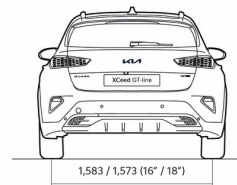

XCEED

Динамические характеристики

Двигатель	1,5 T-GDI, 140 лс	1,5 T-GDI, 140 лс 7DCT
Топливо	Бензин	Бензин
Объём двигателя (л)	1,5	1,5
Крутящий момент (Нм при об./мин.)	253 / 1,500~3,000	253 / 1,500~3,000
Привод	FWD	FWD
Мощность (Кв)	103	103
Мощность (л.с.)	140	140
Коробка передач	6-ступенчатый мануал	7-ступенчатый автомат с двумя сцеплениями
Коробка передач тип	Мануальная	Автоматическая
Объём двигателя (куб. см)	1482	1482