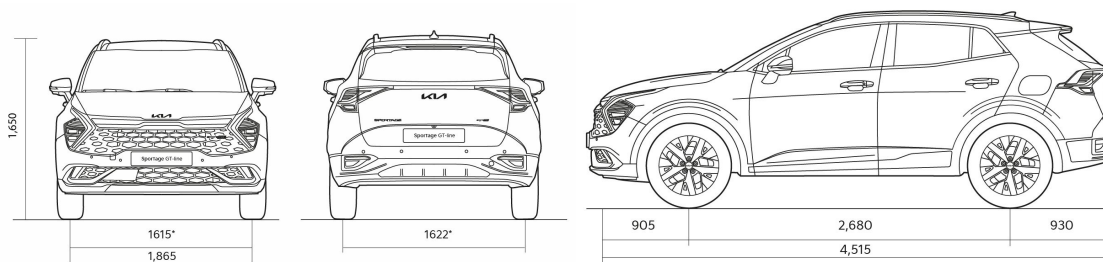

SPORTAGE HYBRID

Динамические характеристики

Двигатель	1,6 T-GDI (230лс) HEV 6AT 4WD	1,6 T-GDI (265лс) PHEV 6AT 4WD	1,6 T-GDI (210лс) HEV 6AT 2WD	1,6 T-GDI (210лс) HEV 6AT 4WD	1,6 T-GDI (245лс) PHEV 6AT 4WD
Топливо	Электрический/Бензин	Электрический/Бензин	Электрический/Бензин	Электрический/Бензин	Электрический/Бензин
Объём двигателя (л)	1,6	1,6	1,6	1,6	1,6
Крутящий момент (Нм при об./мин.)	265 (350 combined)/1500-3500	265 (350 combined)/1500-3500	265 (350 комбинированный)/1,500 ~ 3,500	265 (350 комбинированный)/1,500 ~ 3,500	265 (350 комбинированный)/1,500 ~ 3,500
Привод	AWD	AWD	FWD	AWD	AWD
Мощность (Кв)	172	198	154	154	180
Мощность (л.с.)	230	265	210	210	245
Коробка передач	6-ступенчатый автомат	6-ступенчатый автомат	6-ступенчатый автомат	6-ступенчатый автомат	6-ступенчатый автомат
Коробка передач тип	Автоматическая	Автоматическая	Автоматическая	Автоматическая	Автоматическая
Объём двигателя (куб. см)	1598	1598	1598	1598	1598