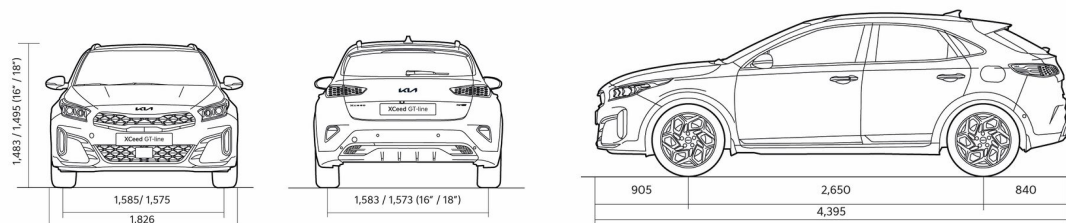

XCEED

Динамические характеристики

Двигатель	1,5 T-GDI, 140 лс	1,5 T-GDI, 140 лс 7DCT
Топливо	Бензин	Бензин
Объём двигателя (л)	1,5	1,5
Крутящий момент (Нм при об./мин.)	Подлежит подтверждению	Подлежит подтверждению
Привод	FWD	FWD
Мощность (Кв./мин.)	103	103
Мощность (л.с. при об./мин.)	140	140
Коробка передач	6-ступенчатый мануал	7-ступенчатый автомат с двумя сцеплениями
Коробка передач тип	Мануальная	Автоматическая
Объём двигателя (куб. см)	1482	1482