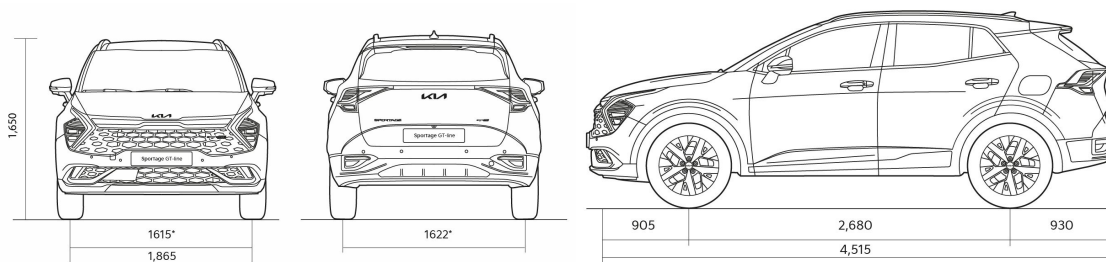

SPORTAGE PHEV

Динамические характеристики

Двигатель	1,6 T-GDI (245лс) PHEV 6AT 4WD
Топливо	Электрический/Бензин
Объём двигателя (л)	1,6
Крутящий момент (Нм при об./мин.)	265 (350 комбинированный)/ 1,500 ~ 3,500
Привод	AWD
Мощность (Кв./мин.)	180
Мощность (л.с. при об./мин.)	245
Коробка передач	6-ступенчатый автомат
Коробка передач тип	Автоматическая
Объём двигателя (куб. см)	1598