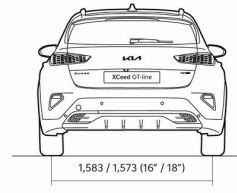

XCEED

Tehniskie rādītāji

Dzinējs	1,5 T-GDI, 140 ZS 7DCT
Degviela	Benzīns
Dzinēja tilpums (l)	1,5
Griezes moments (Nm @ apgr./ min.)	253 / 1,500~3,000
Piedziņa	FWD
Jauda (kw)	103
Jauda (ZS)	140
Pārnesumu kārba tips	7- pakāpju divsajūgu automātiskā pārnesumkārba
Pārnesumu kārba	Automātiskā
Dzinēja darba tilpums (cm³)	1482