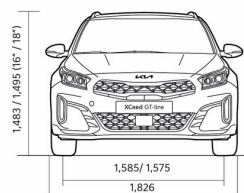

XCEED

Tehniskie rādītāji

Dzinējs	1,5 T-GDI, 140 ZS 7DCT
Degviela	Benzīns
Dzinēja tilpums (l)	1,5
Griezes moments (Nm @ apgr./ min.)	253 / 1,500~3,000
Piedziņa	FWD
Jauda (kw)	103
Jauda (ZS)	140
Pārnesumu kārba tips	7- pakāpju divsajūgu automātiskā pārnesumkārba
Pārnesumu kārba	Automātiskā
Dzinēja darba tilpums (cm³)	1482