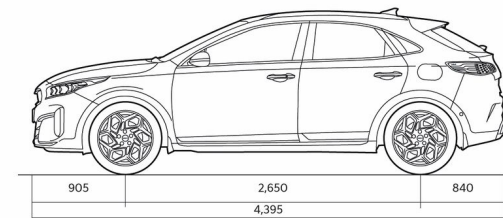

XCEED

Tehniskie rādītāji

Dzinējs	1,5 T-GDI, 140 ZS 7DCT
Degviela	Benzīns
Dzinēja tilpums (l)	1,5
Griezes moments (Nm @ apgr./ min.)	253 / 1,500~3,000
Piedziņa	FWD
Jauda (kw)	103
Jauda (ZS)	140
Pārnesumu kārba tips	7- pakāpju divsajūgu automātiskā pārnesumkārba
Pārnesumu kārba	Automātiskā
Dzinēja darba tilpums (cm³)	1482