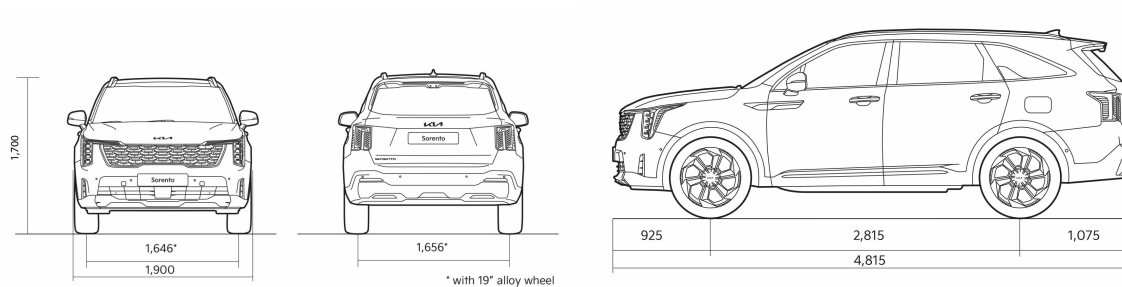

SORENTO FL

Tehniskie rādītāji

Dzinējs	2,2 CRDI 8DCT
Degviela	Dzelis
Dzinēja tilpums (l)	2,2
Griezes moments (Nm @ apgr./ min.)	440
Piedziņa	AWD
Jauda (kw)	142
Jauda (ZS)	194
Pārnesumu kārbā	8-pakāpju divsajūgu automātiskā pārnesumkārbā
Pārnesumu kārbā	Automātiskā
Dzinēja darba tilpums (cm ³)	2151
Dinamika	
Maksimālais ātrums (km/h)	201

SORENTO FL

Tehniskie rādītāji

Dinamika	2,2 CRDI 8DCT
Paātrinājums 0-100 km/h (s)	9.5
Gabarīti	
Garums (mm)	4815
Platums (mm)	1900
Augstums (mm)	1700
Garenbāze (mm)	2815
Klīrenss (mm)	176
Durvju skaits	5
Sēdvietu skaits	7
Masas, tilpumi	
Piekabe ar bremzi (kg)	2500
Piekabe bez bremzes (kg)	750

SORENTO FL

Tehniskie rādītāji

Masas, tilpumi	2,2 CRDI 8DCT
Pilna masa (kg)	2600
Pašmasa (kg)	1819-1954
Degvielas tvertne (l)	67
Bagāžas nodalījuma izmērs (l)	2085-179
Atļautā jumta slodze (kg)	100
Degvielas patēriņš	
Degvielas patēriņš vidējais (WLTP) (l/100 km)	6.6
CO2 emisijas (WLTP) (g/km)	174