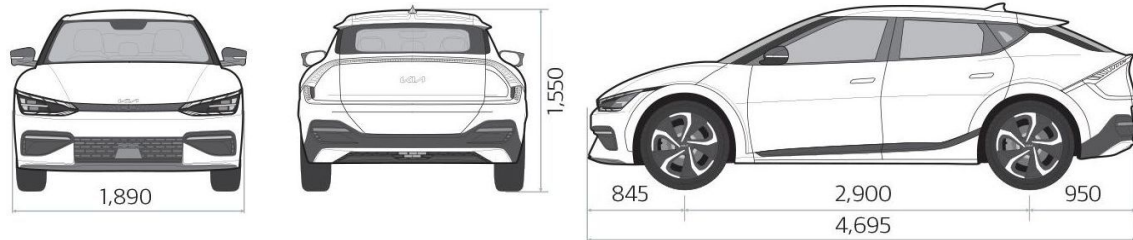

EV6

Cenu lapa

KIA EV6 ĀTRĀS SAITES

Dzinējs	KOMPLEKTĀCIJA	Battery capacity kWh	Degviela	Electric Energy Consumption kWh/100km	Cena
EV Dzinējs 77,4 kWh RWD	GT-Line	77,4	Elektromotors	16,5	61 490
EV Dzinējs 77,4 kWh RWD	GT-Line TX	77,4	Elektromotors	16,5	64 990
EV Dzinējs 77,4 kWh AWD	GT-Line	77,4	Elektromotors	17,2	64 490
EV Dzinējs 77,4 kWh AWD	GT-Line TX	77,4	Elektromotors	17,2	67 990
EV Dzinējs 77,4 kWh AWD GT	GT	77,4	Elektromotors	20,6	73 990

EV6

Tehniskie rādītāji

Dzinējs	EV Dzinējs 77,4 kWh RWD	EV Dzinējs 77,4 kWh AWD	EV Dzinējs 77,4 kWh AWD GT
Degviela	Electric	Electric	Electric
Griezes moments (Nm @ apgr./ min.)	350/-4400	priekšā 255/-2600; aizmugure 350/-4400	priekšā 350/-4200; aizmugure 390/-6600
Piedziņa	RWD	AWD	AWD
Pārnesumu kārba	Automātiskā	Automātiskā	Automātiskā
Dzinēja darba tilpums (cm ³)	0	0	0
Jauda (kw)	168,1/4600-9200	priekšā 73,9/2800-6200; aizmugure 165,4/4600-9200	priekšā 160/4400-9000; aizmugure 270/6800-9400
Jauda (ZS)	228,6/4600-9200	priekšā 100,5/2800-6200; aizmugure 224,9/4600-9200	priekšā 217,5/4400-9000; aizmugure 367,1/6800-9400

EV6

Tehniskie rādītāji

Baterijas veids	EV Dzinējs 77,4 kWh RWD	EV Dzinējs 77,4 kWh AWD	EV Dzinējs 77,4 kWh AWD GT
Baterijas veids	LIPB (līcija jona polimēra akumulators)	LIPB (līcija jona polimēra akumulators)	LIPB (līcija jona polimēra akumulators)
Baterijas ietilpība (kWh)	77,4	77,4	77,4
Jauda (kW)	277	277	481 (izlāde)/ 384 (uzlāde)
Nominālais spriegums (V)	697	697	697
Baterijas svars (kg)	477,1	477,1	486,7
Lādēšana			
Elektroenerģijas patēriņš (kWh/100km)	16,5	17,2	20,6
Elektroenerģijas patēriņš pilsētā (kWh/100km)	11,8	13,8	-
Uzlāde mājās 1x230V	32h 45min	32h 45min	32h 45min
Ātrā uzlāde uzlādes stacijā (50kW)	73 min	73 min	73 min
Ātrā uzlāde uzlādes stacijā (350kW)	18 min	18 min	18 min
Uzlāde mājās (nepieciešama uzlādes stacija) 3x380V 10,5 kW	7h 20 min	7h 20 min	7h 20 min