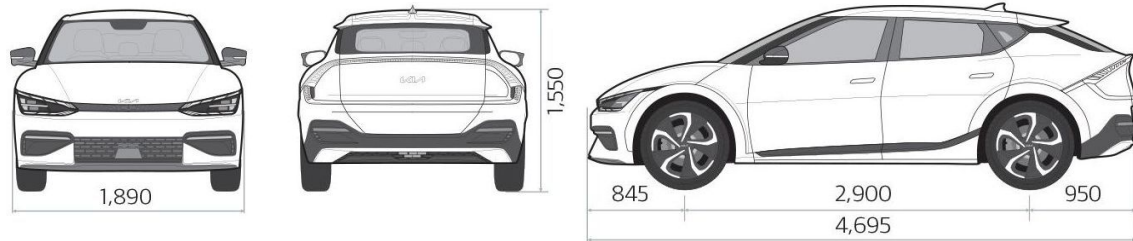

EV6

Cenu lapa

KIA EV6 ĀTRĀS SAITES

Dzinējs	KOMPLEKTĀCIJA	Battery capacity kWh	Degviela	Electric Energy Consumption kWh/100km	Cena	Atlaižu cenas
EV Dzinējs 77,4 kWh RWD	GT-Line	77,4	Elektromotors	16,5	62 990	53 990
EV Dzinējs 77,4 kWh RWD	GT-Line TX	77,4	Elektromotors	16,5	66 990	57 990
EV Dzinējs 77,4 kWh AWD	GT-Line	77,4	Elektromotors	17,2	65 990	56 990
EV Dzinējs 77,4 kWh AWD	GT-Line TX	77,4	Elektromotors	17,2	69 990	59 990
EV Dzinējs 77,4 kWh AWD GT	GT	77,4	Elektromotors	20,6	73 990	64 990

EV6

Tehniskie rādītāji

Dzinējs	EV Dzinējs 77,4 kWh RWD	EV Dzinējs 77,4 kWh AWD	EV Dzinējs 77,4 kWh AWD GT
Degviela	Elektro	Elektro	Elektro
Griezes moments (Nm @ apgr./ min.)	350/-4400	priekšā 255/-2600; aizmugure 350/-4400	priekšā 350/-4200; aizmugure 390/-6600
Piedziņa	RWD	AWD	AWD
Pārnesumu kārba	Automātiskā	Automātiskā	Automātiskā
Dzinēja darba tilpums (cm ³)	0	0	0
Jauda (kw)	168,1/4600-9200	priekšā 73,9/2800-6200; aizmugure 165,4/4600-9200	priekšā 160/4400-9000; aizmugure 270/6800-9400
Jauda (ZS)	228,6/4600-9200	priekšā 100,5/2800-6200; aizmugure 224,9/4600-9200	priekšā 217,5/4400-9000; aizmugure 367,1/6800-9400

EV6

Tehniskie rādītāji

Baterijas veids	EV Dzinējs 77,4 kWh RWD	EV Dzinējs 77,4 kWh AWD	EV Dzinējs 77,4 kWh AWD GT
Baterijas veids	LIPB (līcija jona polimēra akumulators)	LIPB (līcija jona polimēra akumulators)	LIPB (līcija jona polimēra akumulators)
Baterijas ietilpība (kWh)	77,4	77,4	77,4
Jauda (kw)	277	277	481(discharge)/ 384(charge)
Nominālais spriegums (V)	697	697	697
Baterijas svars (kg)	477,1	477,1	486,7
Lādēšana			
Elektroenerģijas patēriņš (kWh/100km)	16,5	17,2	20,6
Elektroenerģijas patēriņš pilsētā (kWh/100km)	11,8	13,8	-
Uzlāde mājās 1x230V	32h 45min	32h 45min	32h 45min
Ātrā uzlāde uzlādes stacijā (50kW)	73 min	73 min	73 min
Ātrā uzlāde uzlādes stacijā (350kW)	18 min	18 min	18 min
Uzlāde mājās (nepieciešama uzlādes stacija) 3x380V 10,5 kW	7h 20 min	7h 20 min	7h 20 min